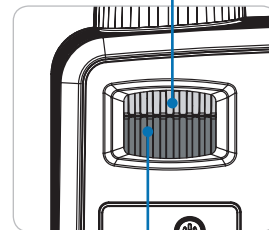

- 9** Adjust Focus
 Régler la mise au point
 Stellen Sie den Fokus ein
 Ajuste el enfoque
 Regolare la messa a fuoco
 Ajuste da focagem
 Justera fokus
 Настройте фокусировку
 調整焦距
 초점 조절

7

Fn + **F7 CRT/LCD**