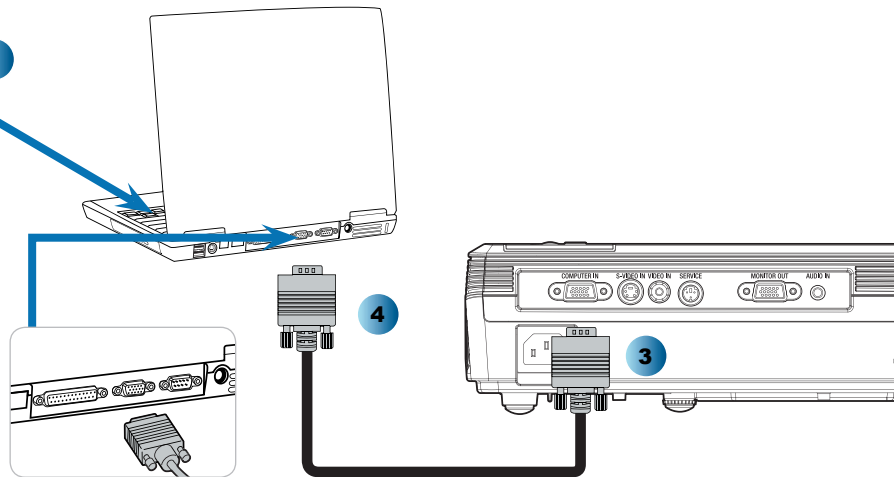

- 9** Adjust Focus
 Régler la mise au point
 Stellen Sie den Fokus ein
 Ajuste el enfoque
 Regolare la messa a fuoco
 Ajuste da focagem
 Justera fokus
 Настройте фокусировку
 調整焦距
 초점 조절

7

Fn + **F7 CRT/LCD**

Toggle Output Settings

Compaq	[Fn] + [F4]
Dell	[Fn] + [F8]
Gateway	[Fn] + [F4]
Hewlett Packard	[Fn] + [F4]
IBM	[Fn] + [F7]
NEC	[Fn] + [F3]
Toshiba	[Fn] + [F5]

Macintosh Apple :
 System Preferences ⇨ Display ⇨
 Arrangement ⇨ Mirror display